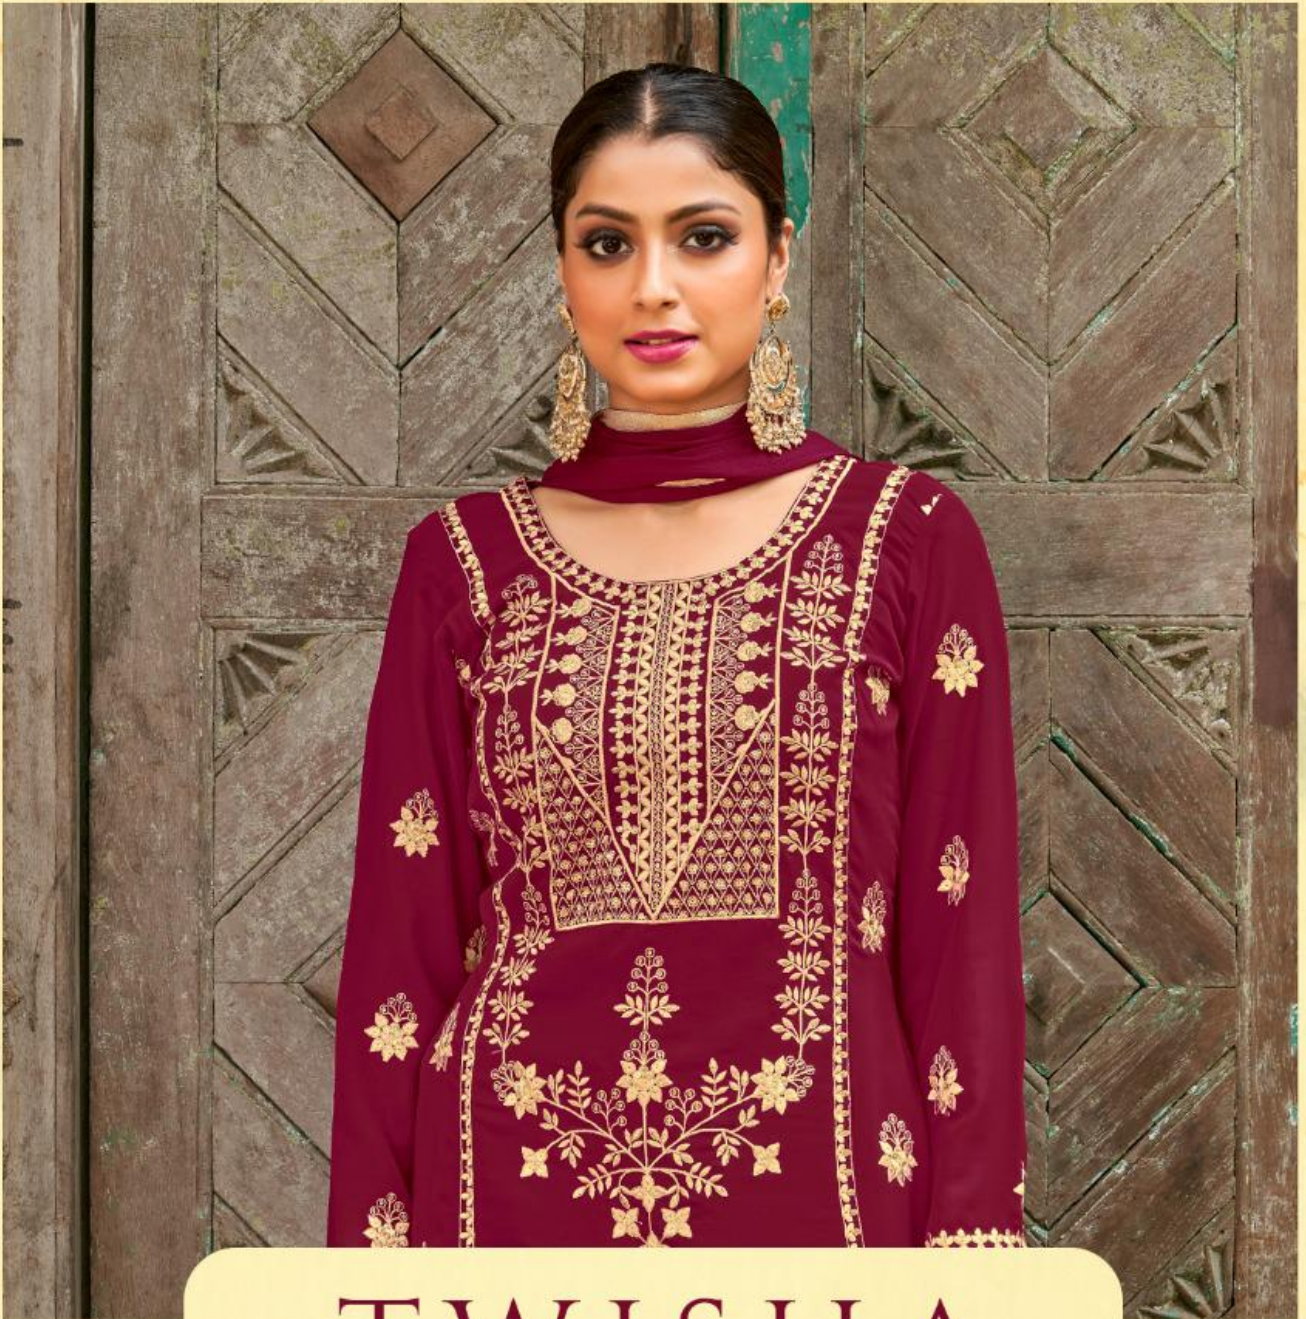

# TWISHA

DESIGN NO	DESCRIPTION	RATE
2111	TOP - FAUX GEORGETTE	1095 / -
2112	INNER / BOTTOM - SANTOOL	
2113	DUPATTA - NAZLIN	
2114		

TOTAL SUITS = 4. TOTAL AMOUNT - 4380 /-

D.NO.2111

D.NO.2112

D.NO.2113

D.NO.2114