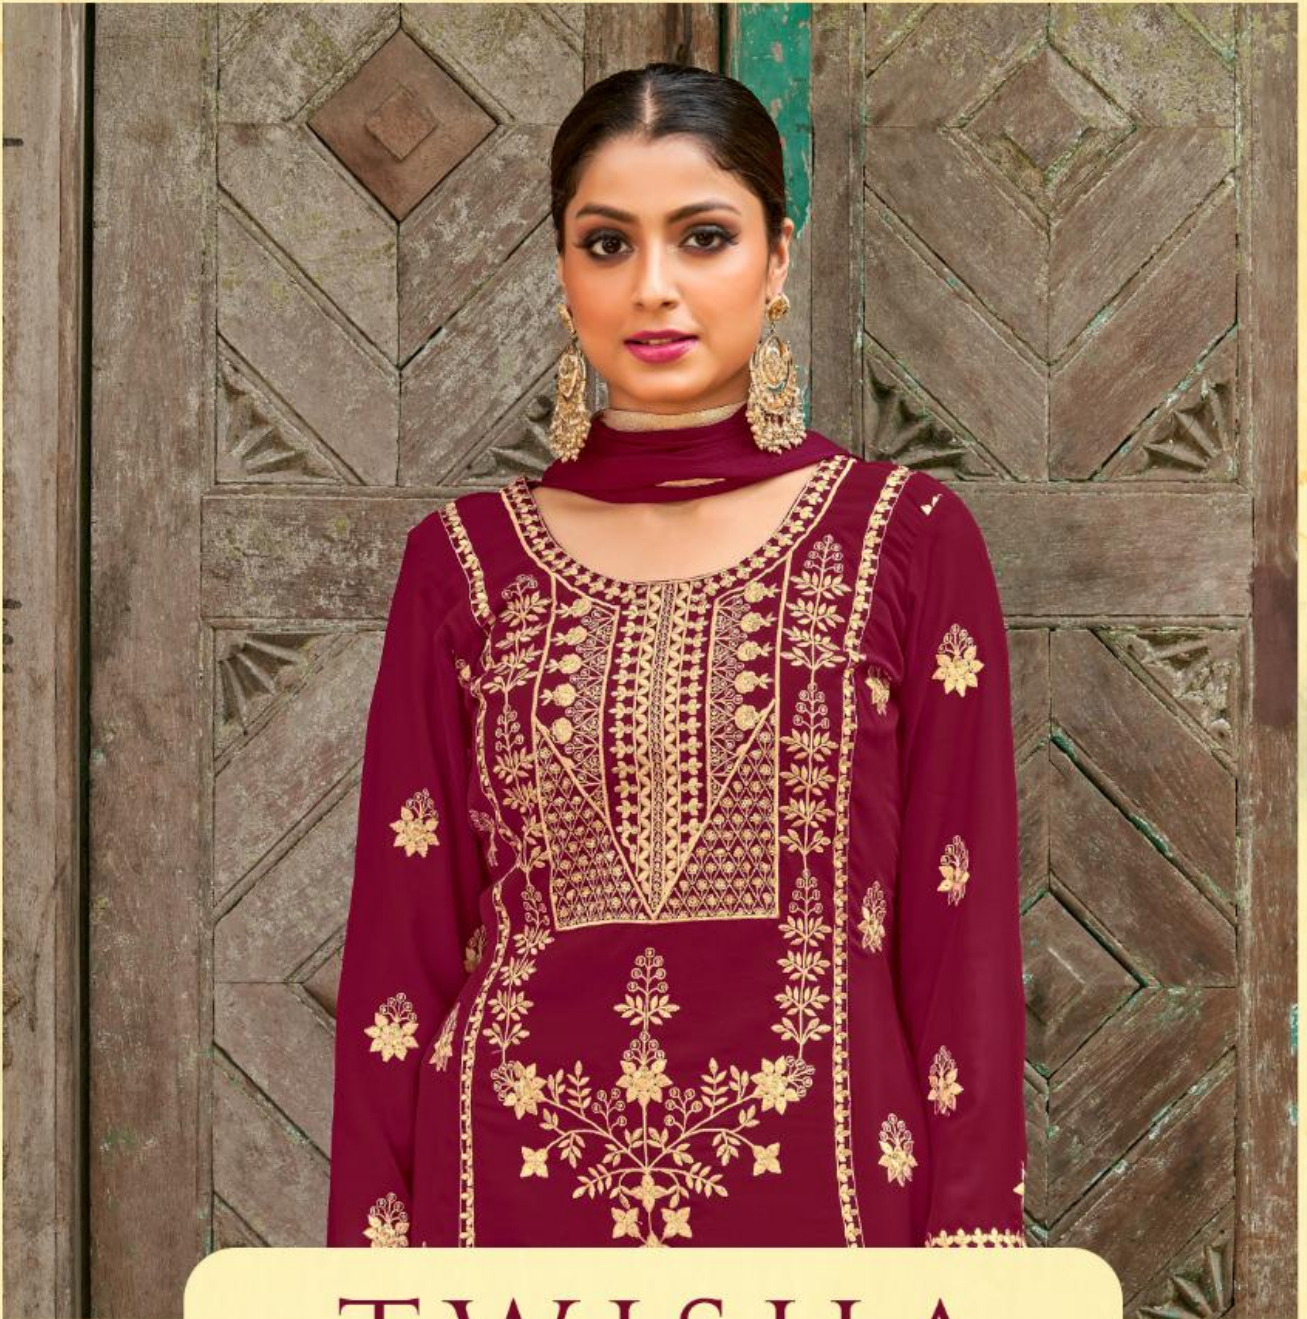

# TWISHA

DESIGN NO	DESCRIPTION	RATE
2111	TOP - FAUX GEORGETTE	1095 / -
2112	INNER / BOTTOM - SANTOOL	
2113	DUPATTA - NAZLIN	
2114		

TOTAL SUITS = 4. TOTAL AMOUNT - 4380 /-

D.NO.2111

D.NO.2112

D.NO.2113

D.NO.2114