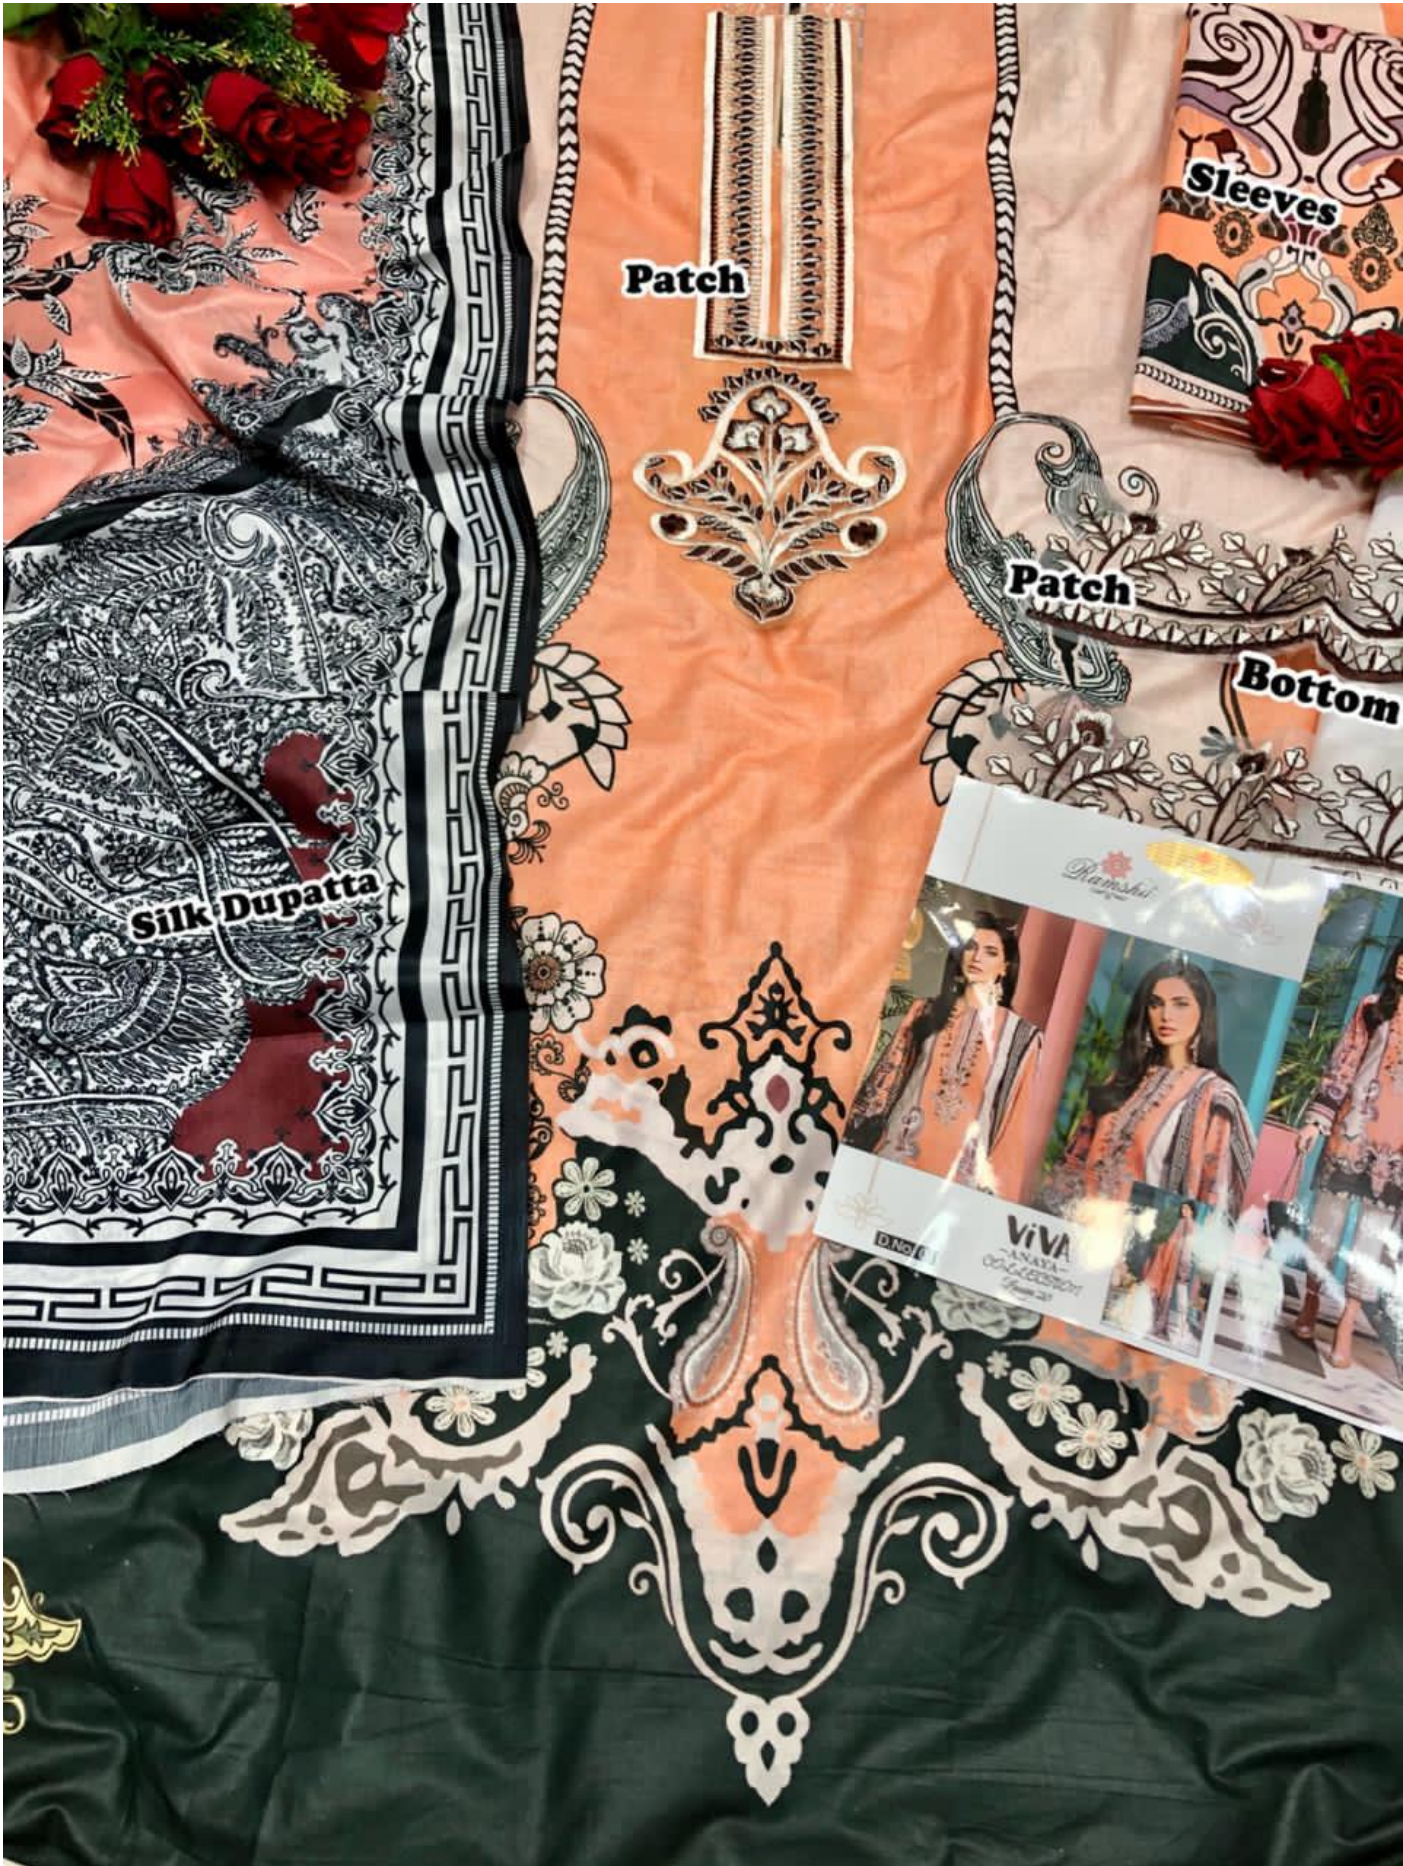

D.No. 04

Ramsha®

**VIVA**  
-ANAYA-  
COLLECTION  
Lawn '20

D.No. 03

**Silk Dupatta**

**Emb Front**

**Sleeves**

**Bottom**

Patch

Sleeves

Patch

Bottom

Silk Dupatta

D.No. 01

VIVA

RAMSKI COLLECTION

Page 20

Ramski

**D.No. 01**

TOP- CAMBRIC COTTON DIGITAL PRINT WITH EMBROIDERY  
BOTTOM- SOLID COTTON  
DUPATTA - CHINNON DIGITAL PRINT

**D.No. 02**

**D.No. 03**

TOP- CAMBRIC COTTON DIGITAL PRINT WITH EMBROIDERY  
BOTTOM- SOLID COTTON  
DUPATTA - CHINNON DIGITAL PRINT