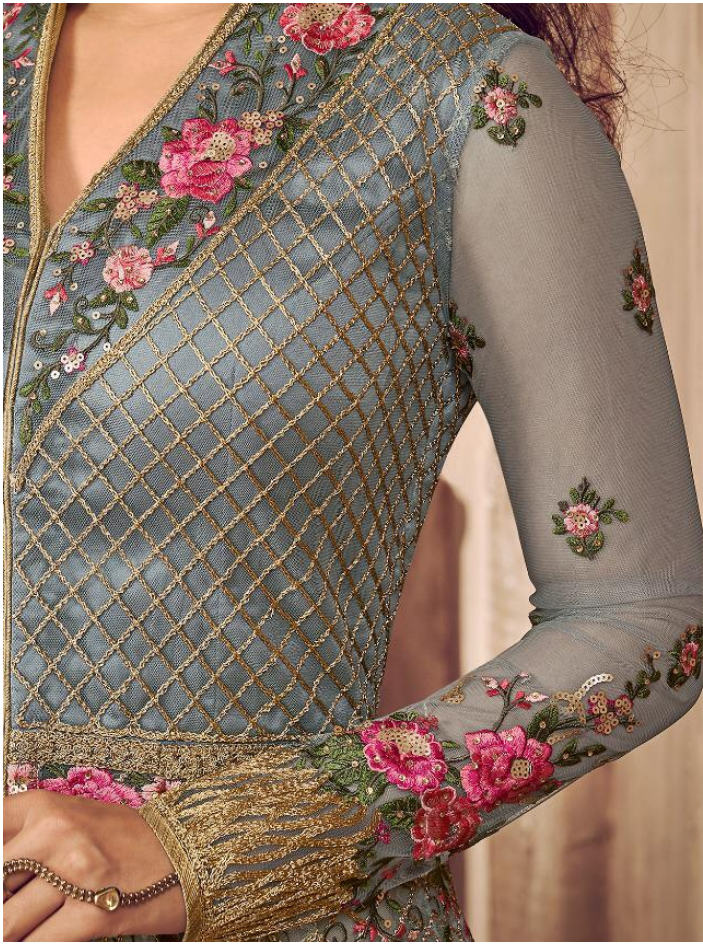

# RUTBAA

5003

*Kesari*  
TRENDZ™

5002

5004

esari  
TRENDZ  
5001

5002

5001

5002

5003

5004

5001

5002

5003

5004

TOP = HEAVY BUTTERFLY NET  
WITH EMBROIDERY WORK

INNER = HEAVY SATIN

BOTTOM = HEAVY SANTON

DUPATTA = HEAVY BUTTERFLY NET

RATE = 2895/-

*Kesari*  
TRENDZ

**RUTBA**  
VOL-01