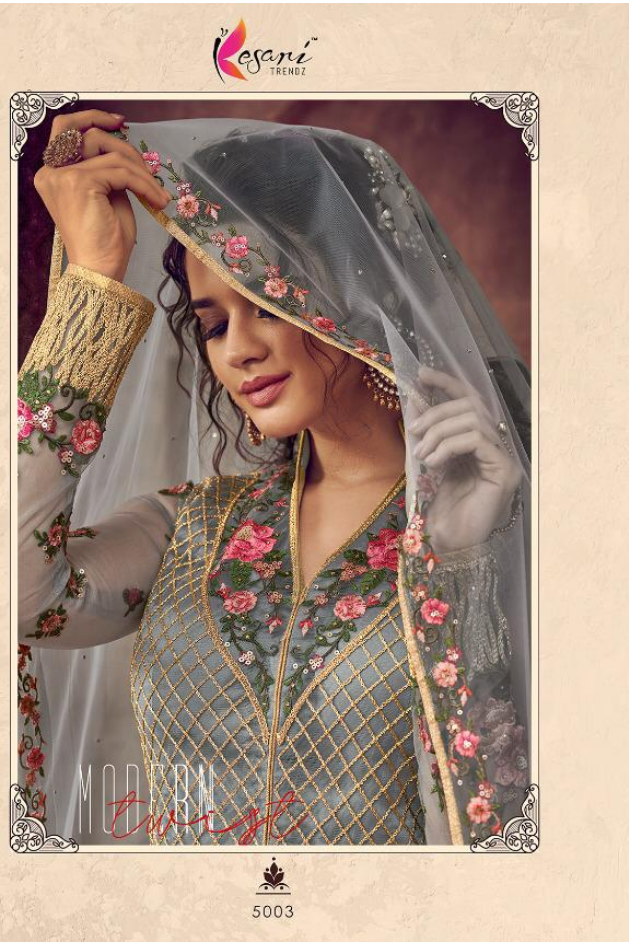

RUTBAA

Kesari
TRENDZ™

5002

Kesari
TRENDS

5004

esari
TRENDZ
5001

5002

5001

5002

5003

5004

5001

5002

5003

5004

TOP = HEAVY BUTTERFLY NET
WITH EMBROIDERY WORK