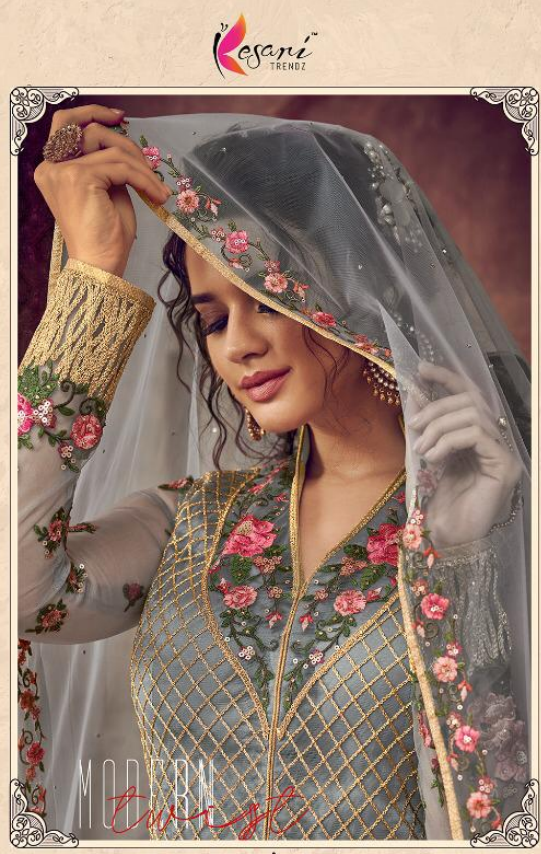

# RUTBAA

5003

*Kesari*  
TRENDZ™

5002

5004

esari  
TRENDZ  
5001

5002

5001

5002

5003

5004

5001

5002

5003

5004

TOP = HEAVY BUTTERFLY NET  
WITH EMBROIDERY WORK