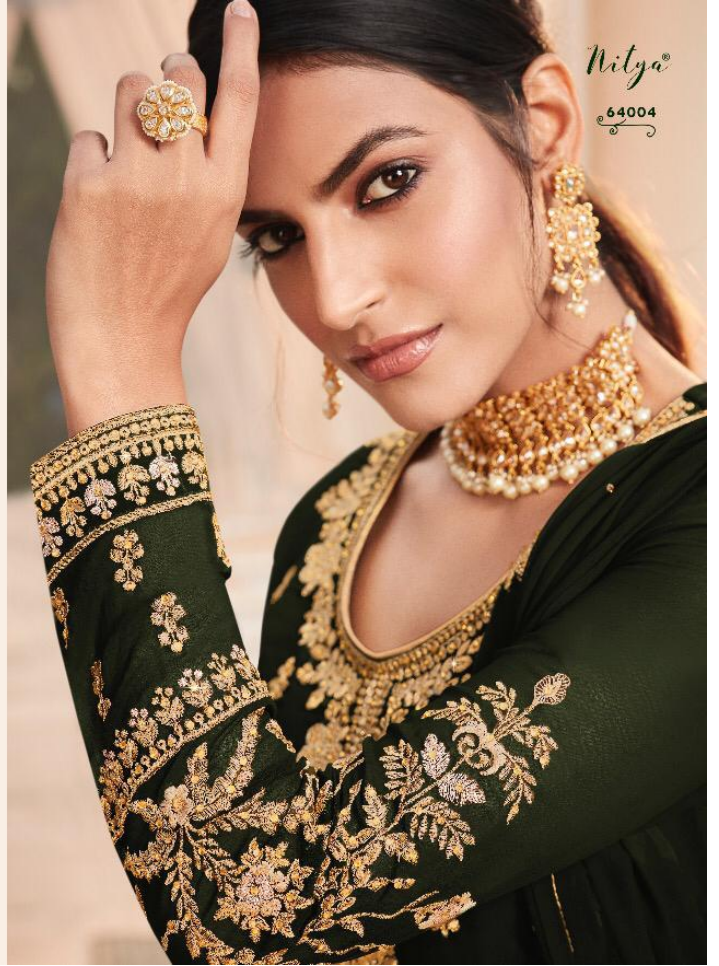

Nitya

64002

64001

64002

64005

64006

64003

64004

Nitya
—
Majestic

Nitya
—
Majestic

VOL : 164

TOP : GEORGETTE

DUPATTA : GEORGETTE

**BOTTOM : GEORGETTE WITH
SANTOON**

RATE : 2300.00 + 12% GST