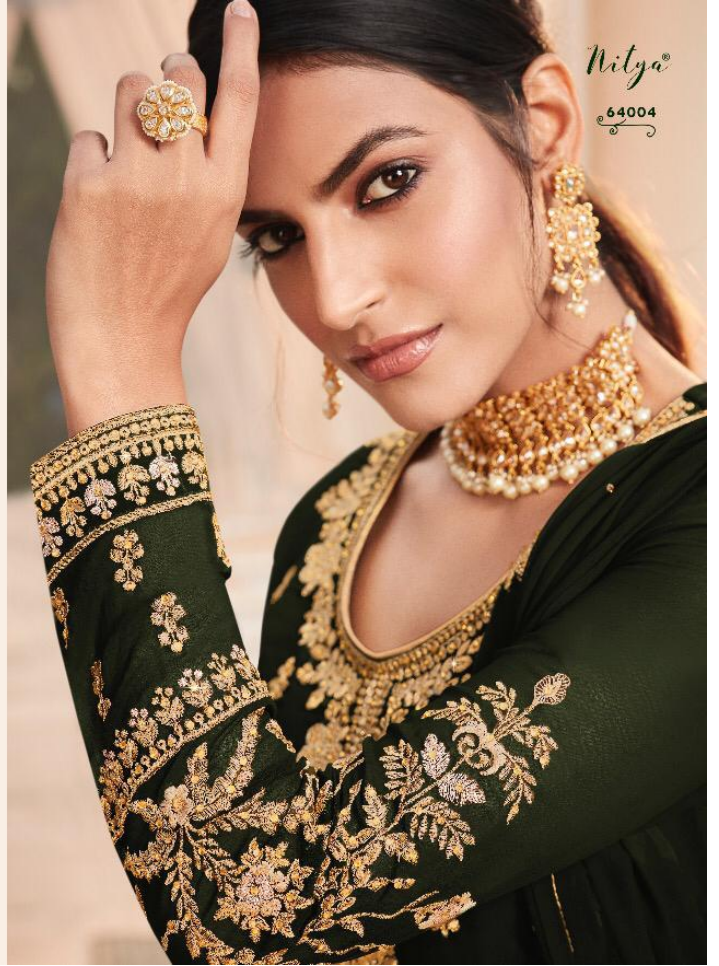

Nitya

64002

Nitya
64006

64001

64002

64005

64006

64003

64004

Nitya
—
Majestic

Nitya
—
Majestic

VOL : 164

TOP : GEORGETTE

DUPATTA : GEORGETTE

**BOTTOM : GEORGETTE WITH
SANTOON**

RATE : 2300.00 + 12% GST