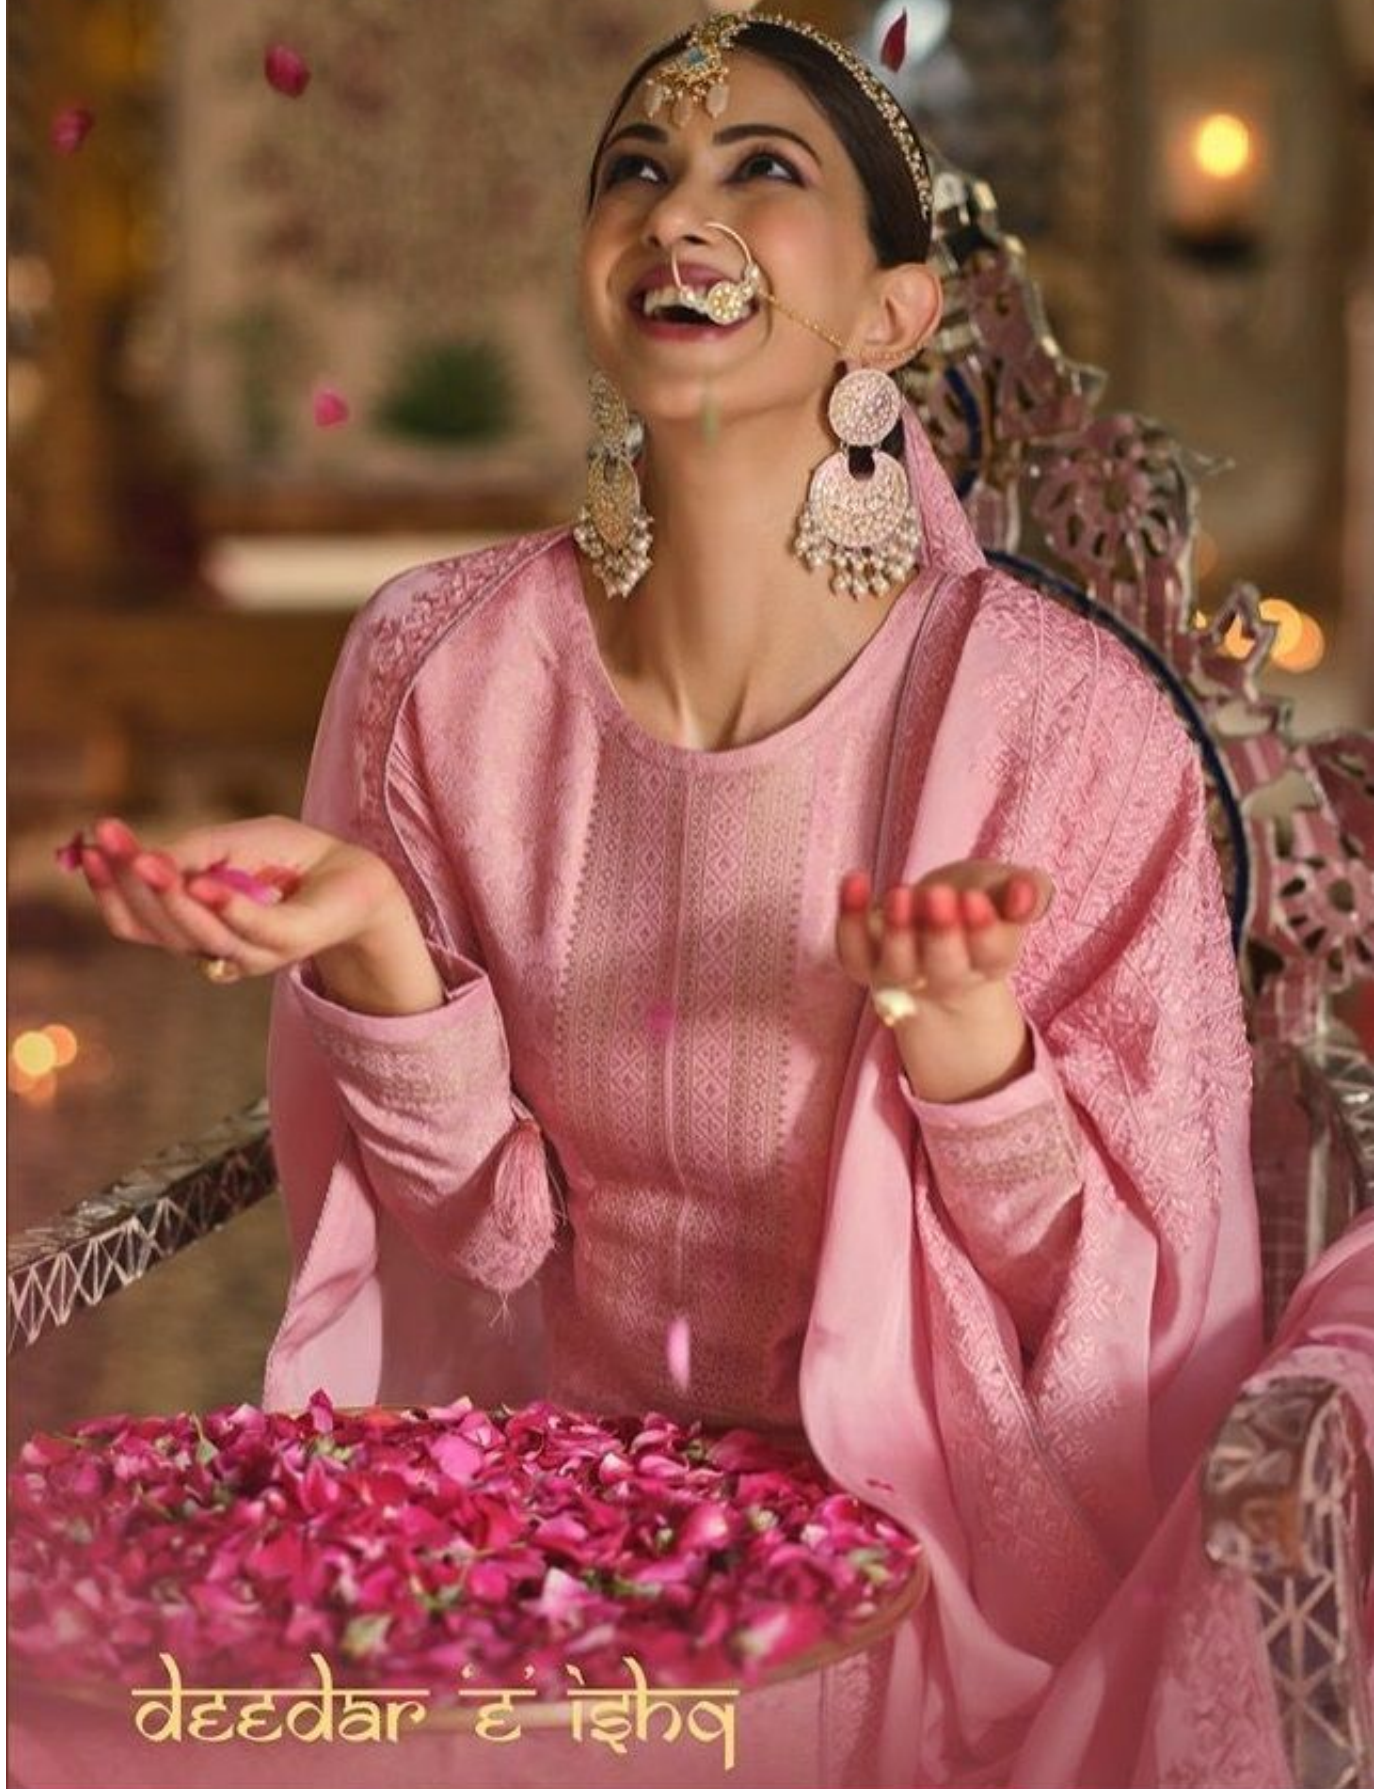

دے دے دار عِشَق

rang-rasiya-deedar-e-ishq-mulberry-silk-salwar-suits