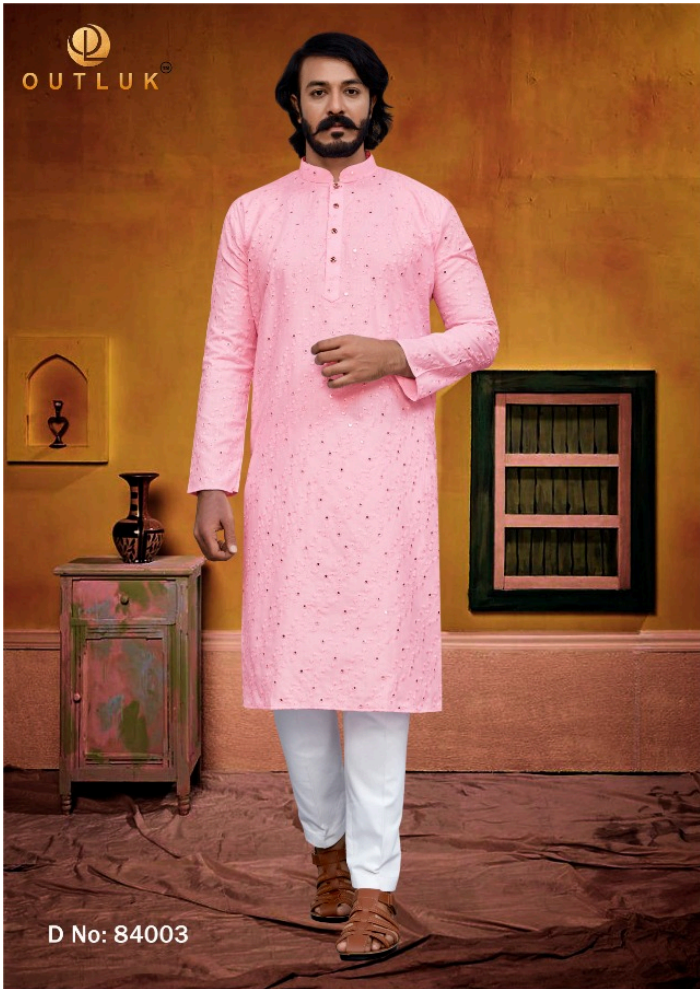

**OUTLUK**

TM

**Vol: 84**

Activate  
Go to Setting

D No: 84007

84007

84002

D No: 84005