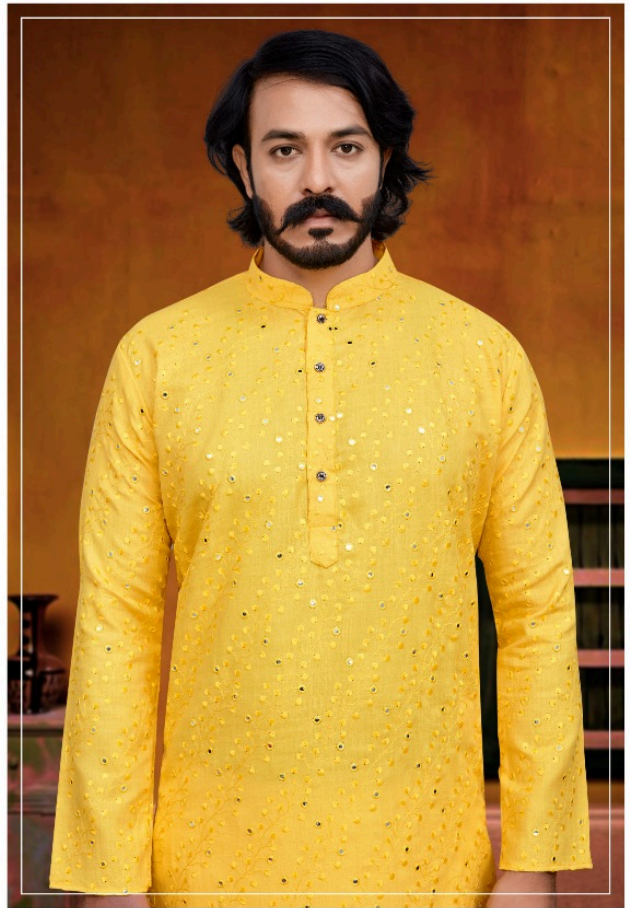

OUTLUK™

Vol: 84

Activate  
Go to Settings

84008

84002

84005

84006

D No: 84004