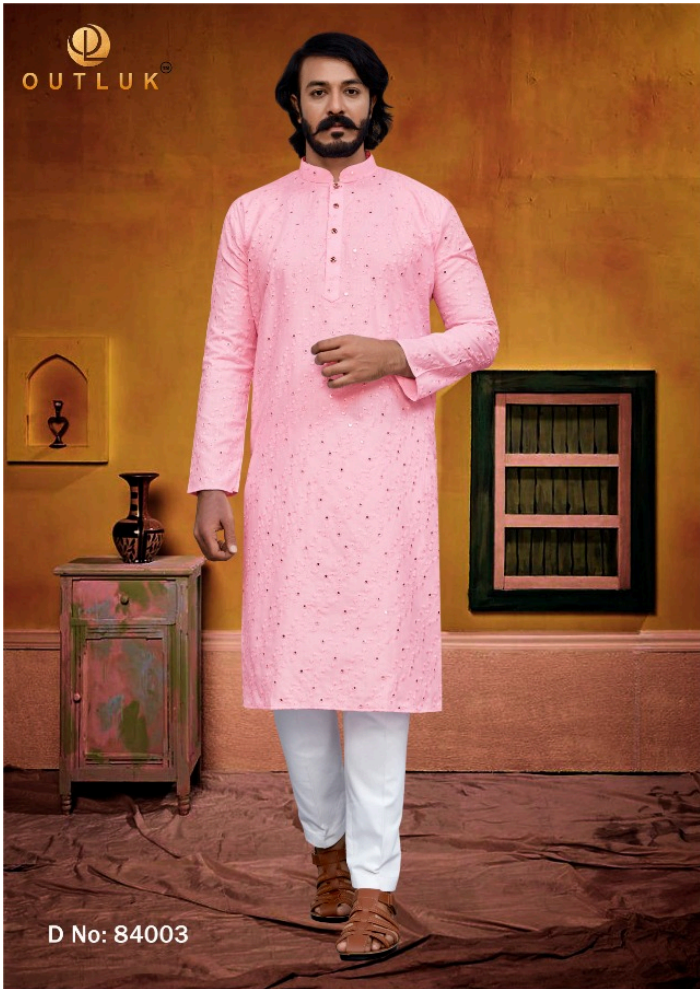

OUTLUK™

Vol: 84

Activate  
Go to Settings

84008

84002

84005

84006

D No: 84004