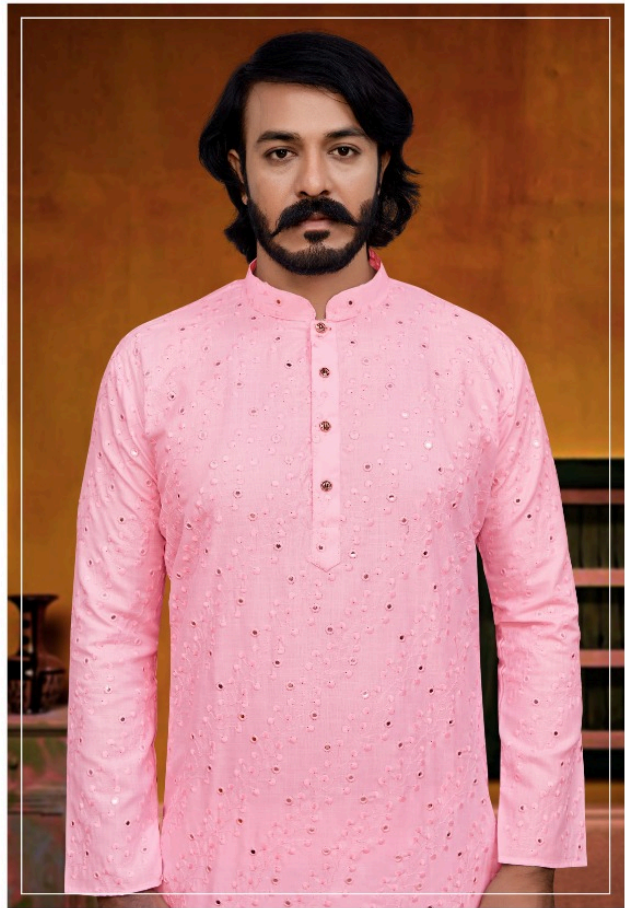

OUTLUK™

Vol: 84

Activate  
Go to Settings

84008

84002

84005

84006

D No: 84004