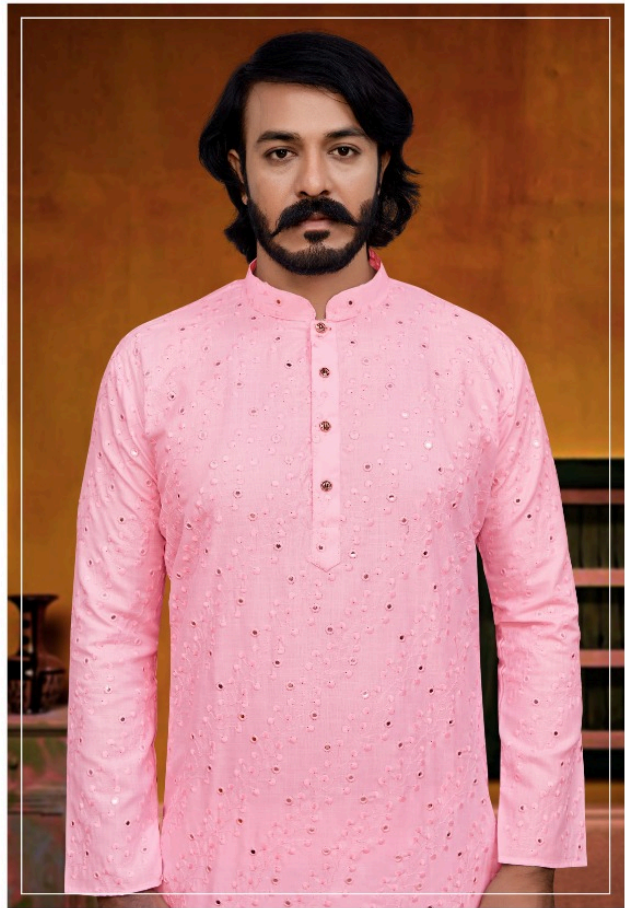

**OUTLUK**

TM

**Vol: 84**

Activate  
Go to Setting

D No: 84007

84007

84002

D No: 84005