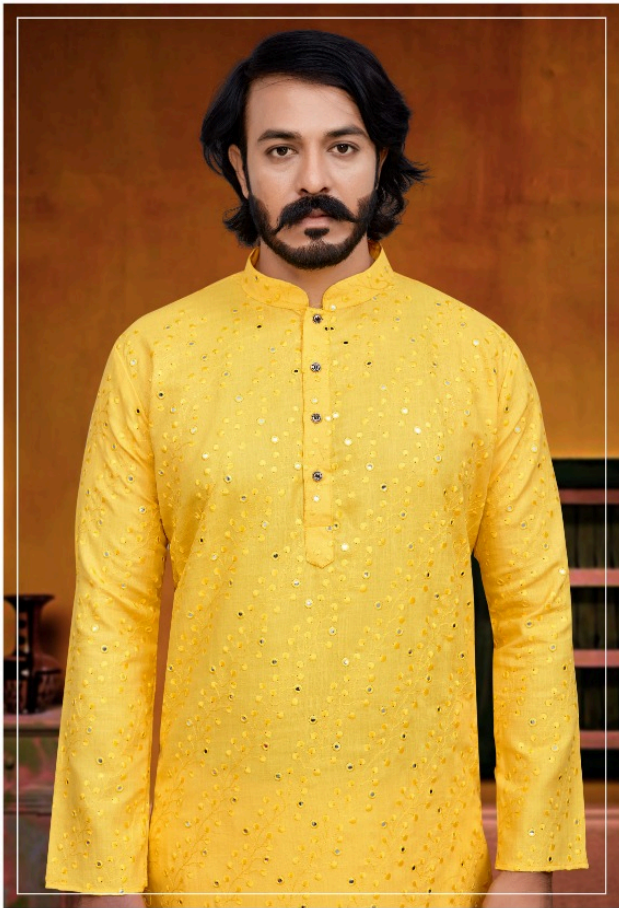

**OUTLUK**

TM

**Vol: 84**

Activate  
Go to Setting

D No: 84007

84007

84002

D No: 84005