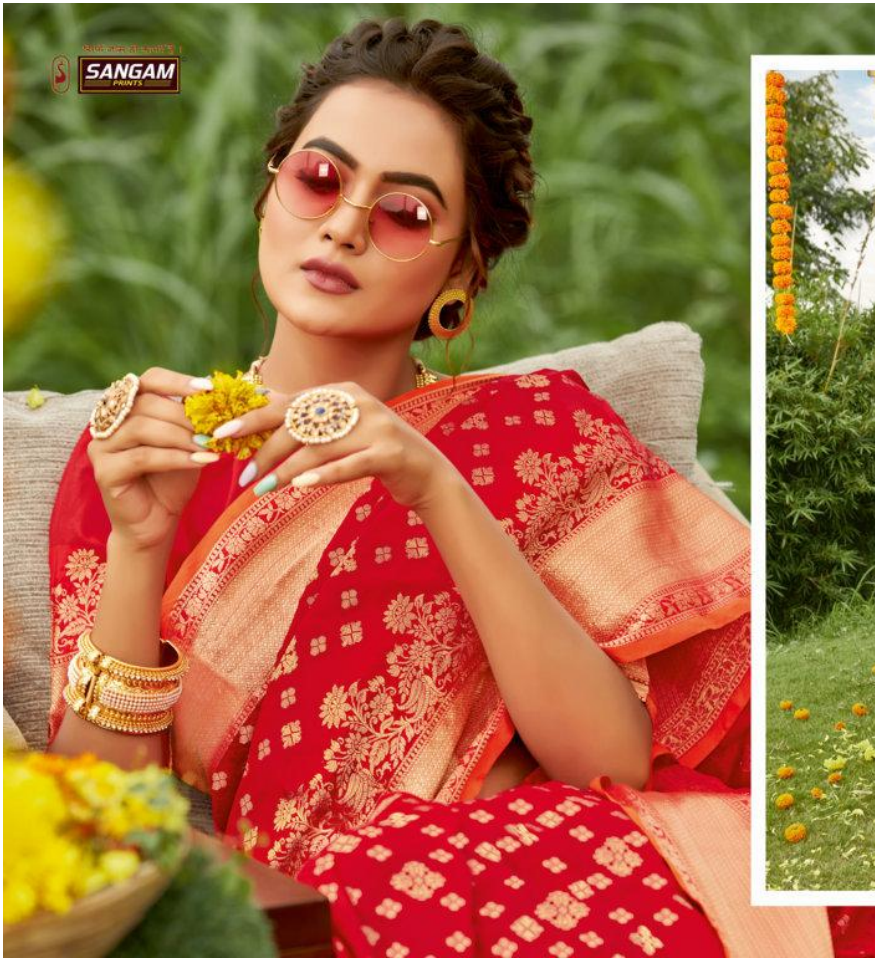

9002

विवाहं लोकां द्वी कान्ती द्वे ।
SANGAM
SANGAM

9003

सिखी जगम डी कपली है।
SANGAM
SANGAM

9004

9005

9001

9002

9003

9004

9005

9006

निर्मल लाल डी वामनी डू ।
SANGAM
PRINTS

SHIVOHAM SILK

9006

9001