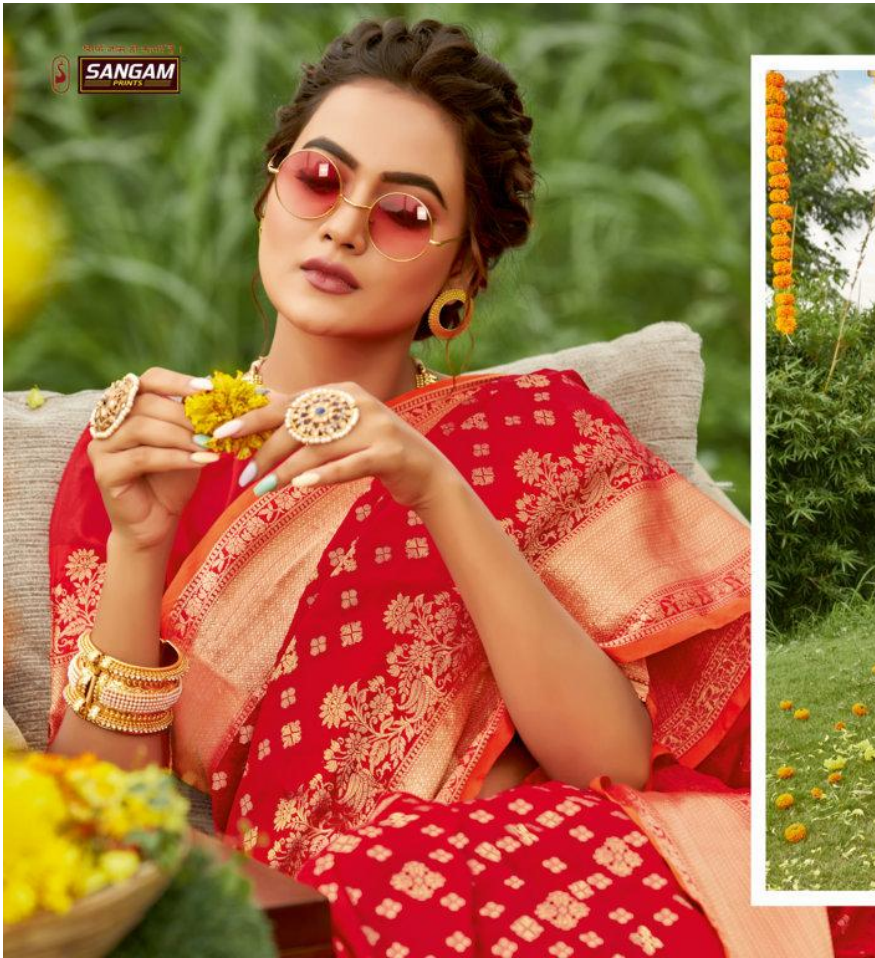

9002

विवाहं लोकां द्वी कान्सी द्वे ।
SANGAM
SANGAM

9003

सिखी जगम डी कपली है।
SANGAM
SANGAM

9004

9005

9001

9002

9003

9004

9005

9006

निर्मल लाल डी वामनी डू ।
SANGAM
PRINTS

SHIVOHAM SILK

9006

9001